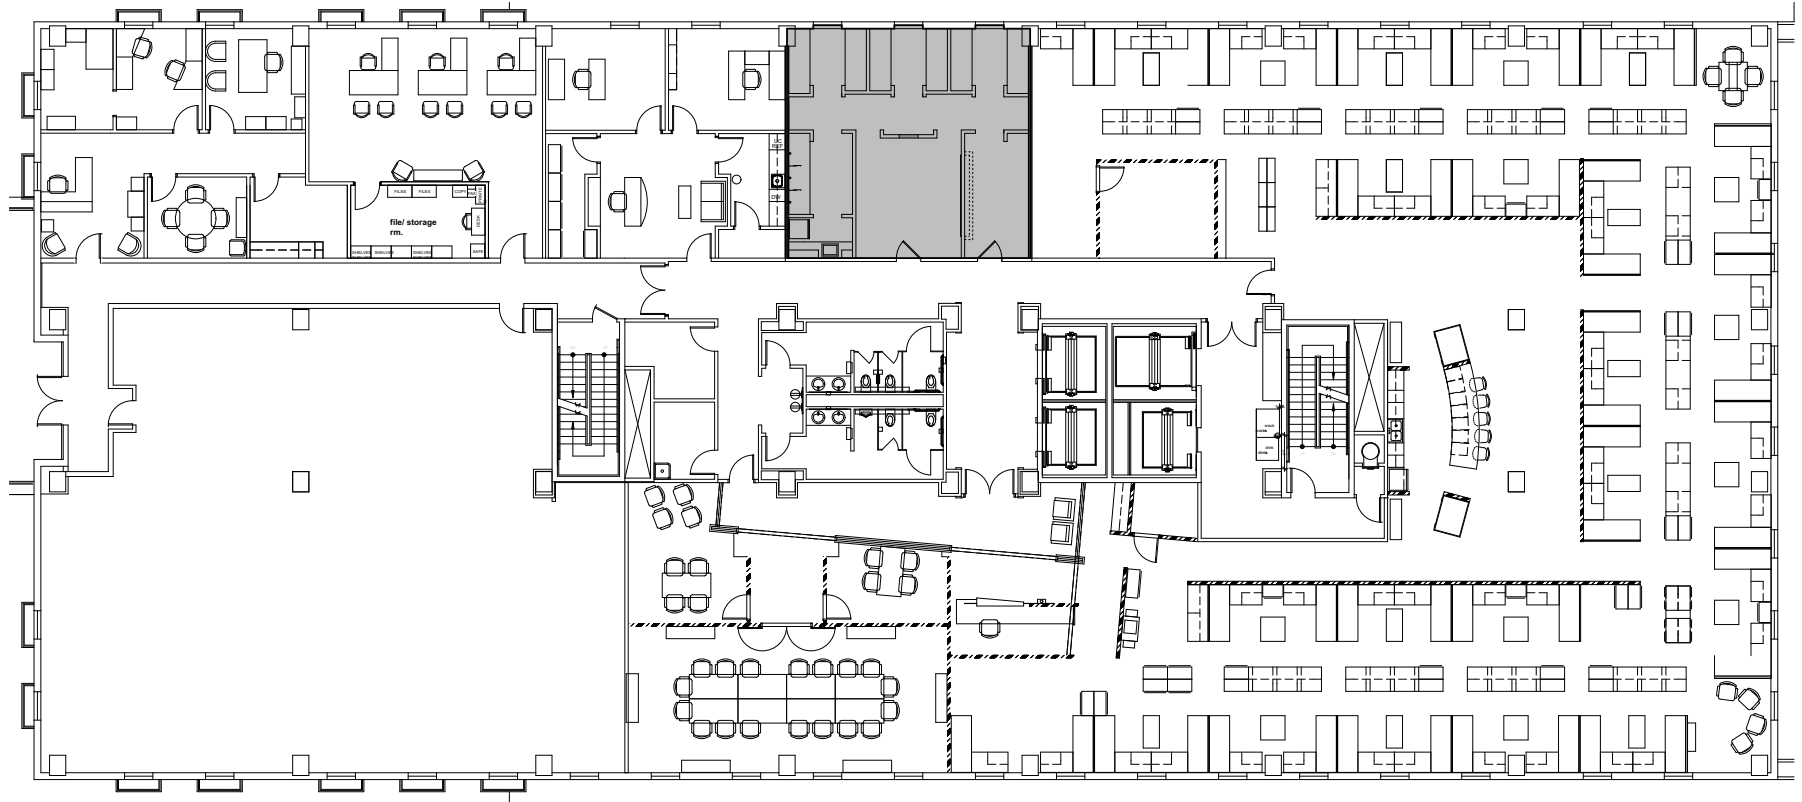

2200 S. Utica Avenue

BAMPROPERTIES

SUITE
2222

1,100

SQFT

2200 S. Utica AVENUE
TULSA, OKLAHOMA 74104

918-747-2100

BAMproperties.com