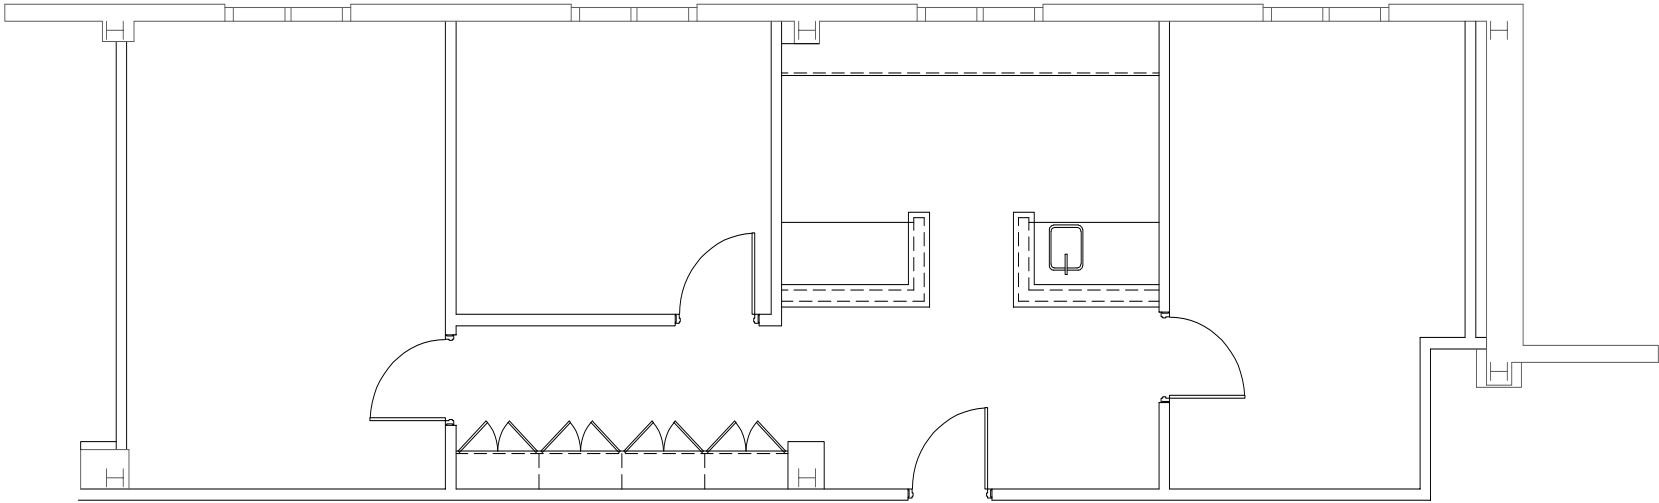

2100 S. Utica Avenue

SUITE
204

1,106
SQFT

2100 S. Utica AVENUE
TULSA, OKLAHOMA 74104
918-747-2100
BAMproperties.com