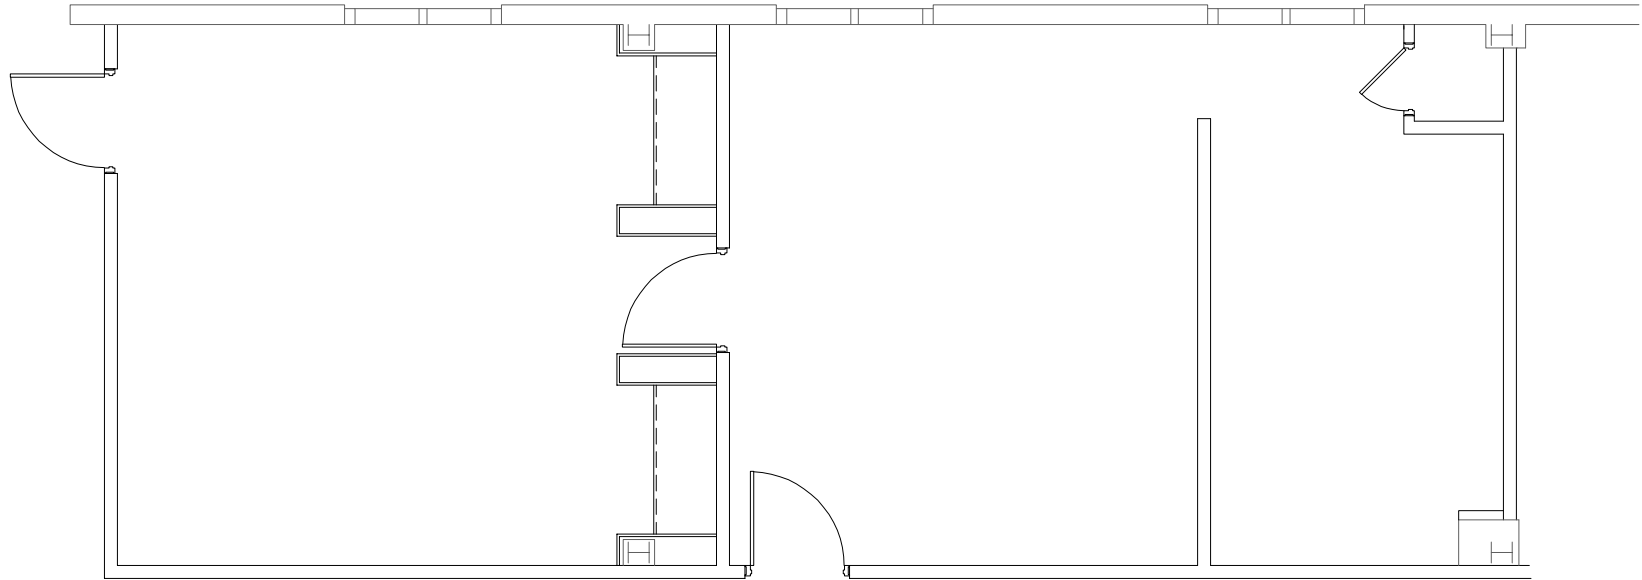

2100 S. Utica Avenue

BAMPROPERTIES

SUITE
202

912

SQFT

2100 S. Utica AVENUE
TULSA, OKLAHOMA 74104

918-747-2100

BAMproperties.com