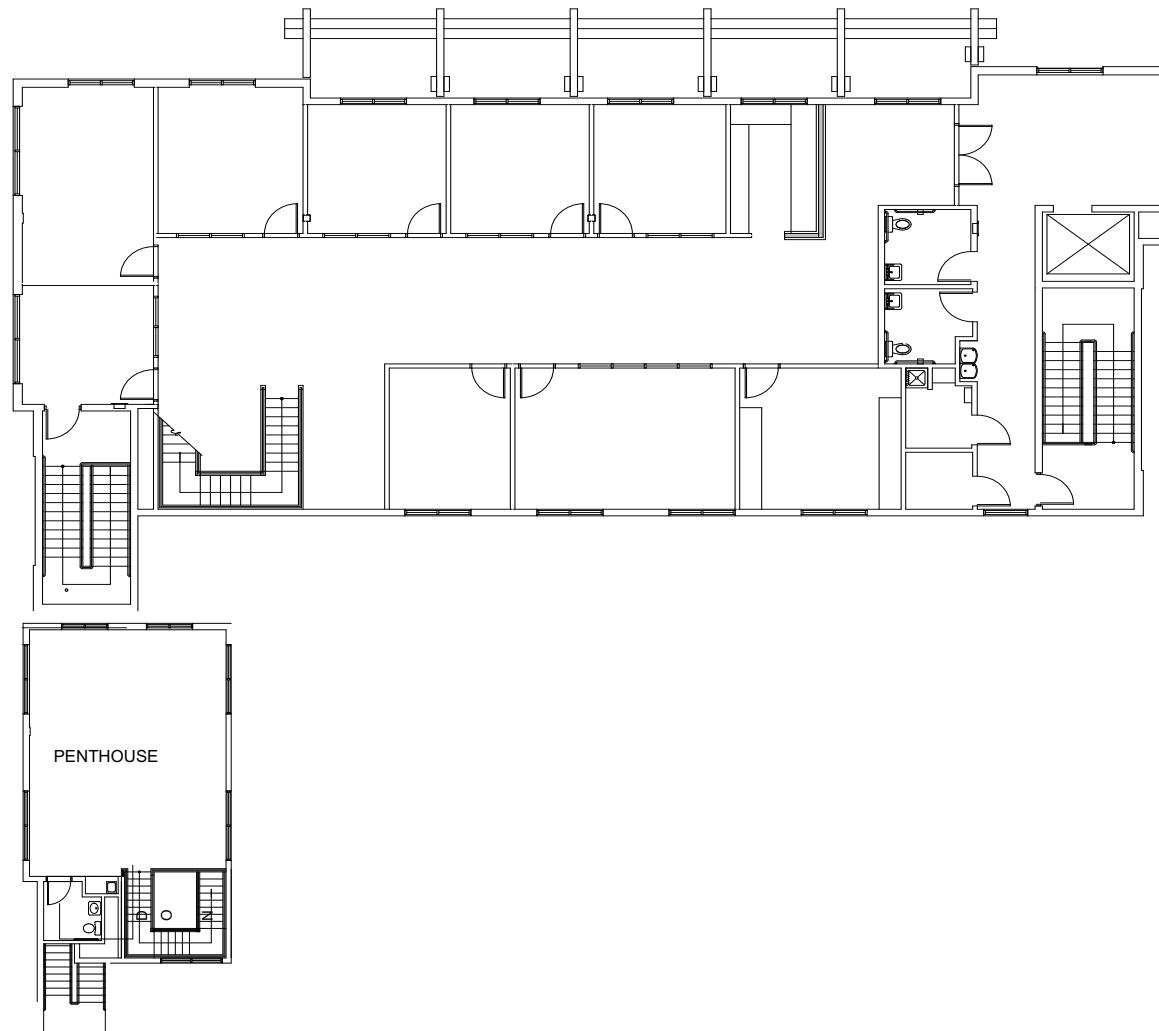

15th Street

Utica Avenue

BAMPROPERTIES

SUITE
300 & PH

5,300

SQFT

1515 S. Utica AVENUE
TULSA, OKLAHOMA 74104

918-747-2100