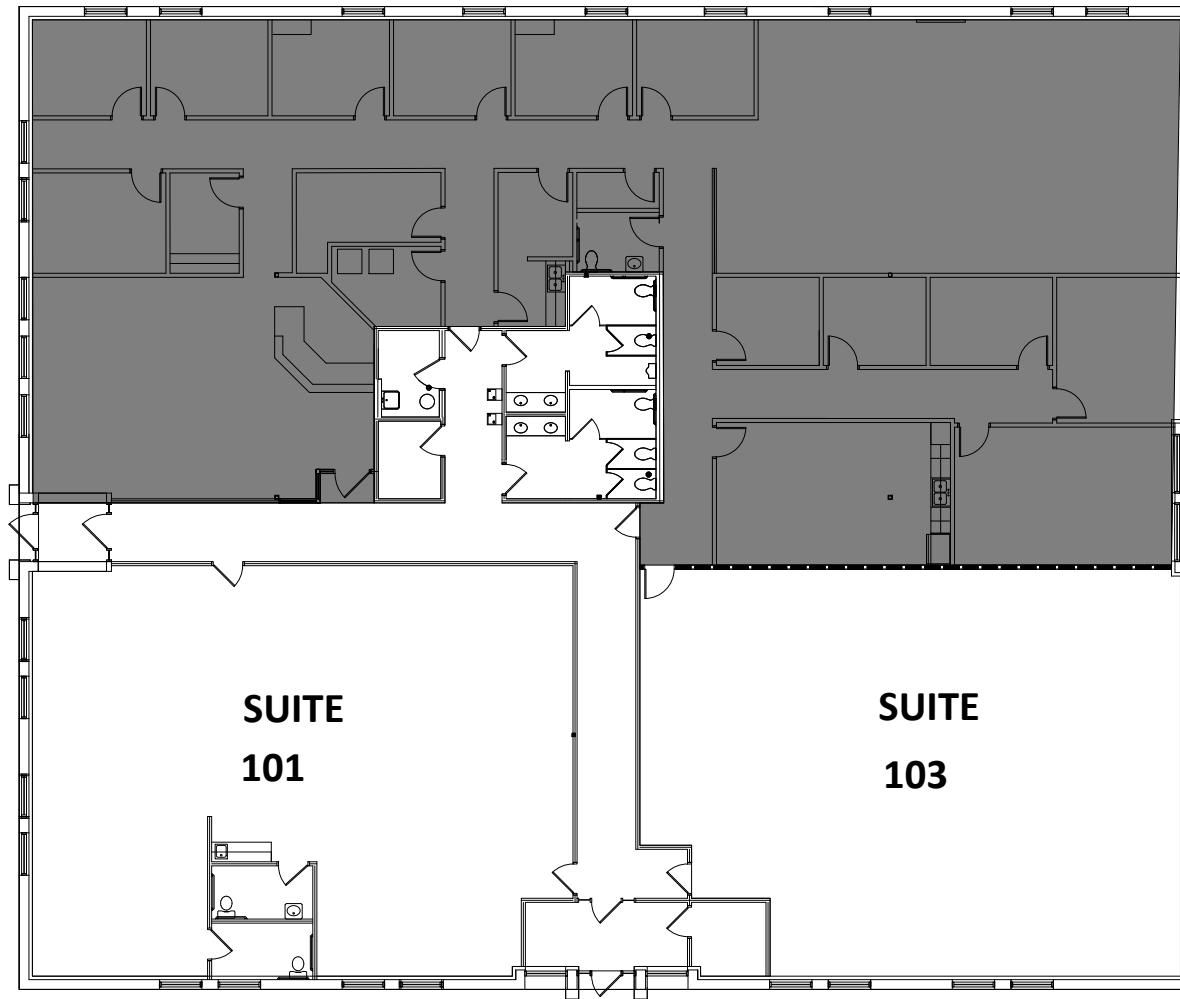

4636 S. Harvard Avenue

**SUITE  
101**

**SUITE  
103**

Harvard Avenue

**BAM**PROPERTIES

SUITE  
**103**  
2,803  
SQFT

4636 S. Harvard Avenue  
TULSA, OKLAHOMA 74135  
918-747-2100  
[BAMproperties.com](http://BAMproperties.com)