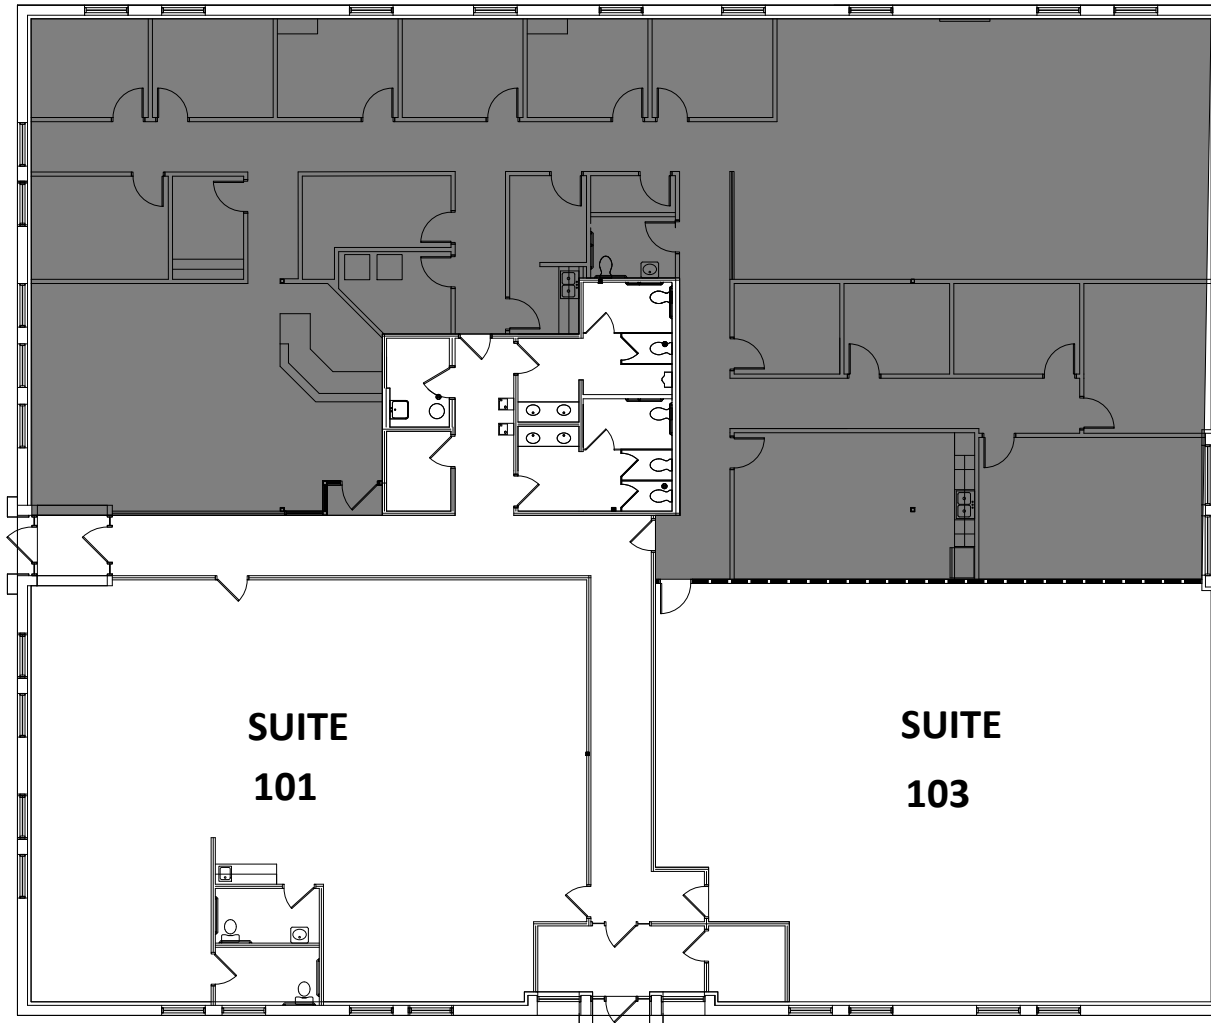

4636 S. Harvard Avenue

Harvard Avenue

BAMPROPERTIES

SUITE
101
2,810
SQFT

4636 S. Harvard Avenue
TULSA, OKLAHOMA 74135
918-747-2100
BAMproperties.com