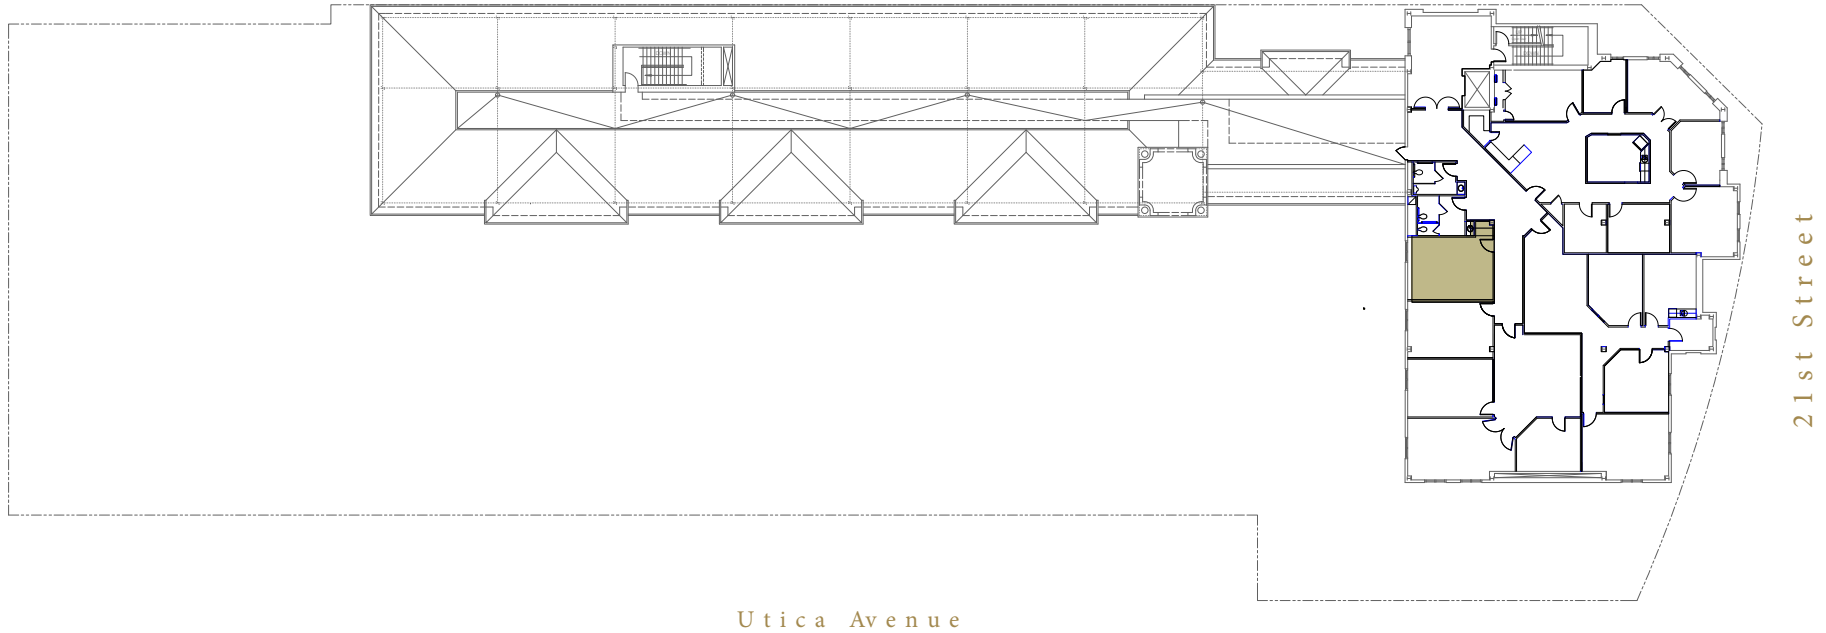

2200 S. Utica Avenue

SUITE
307

369
SQFT

2200 S. Utica AVENUE
TULSA, OKLAHOMA 74104
918-747-2100
BAMproperties.com