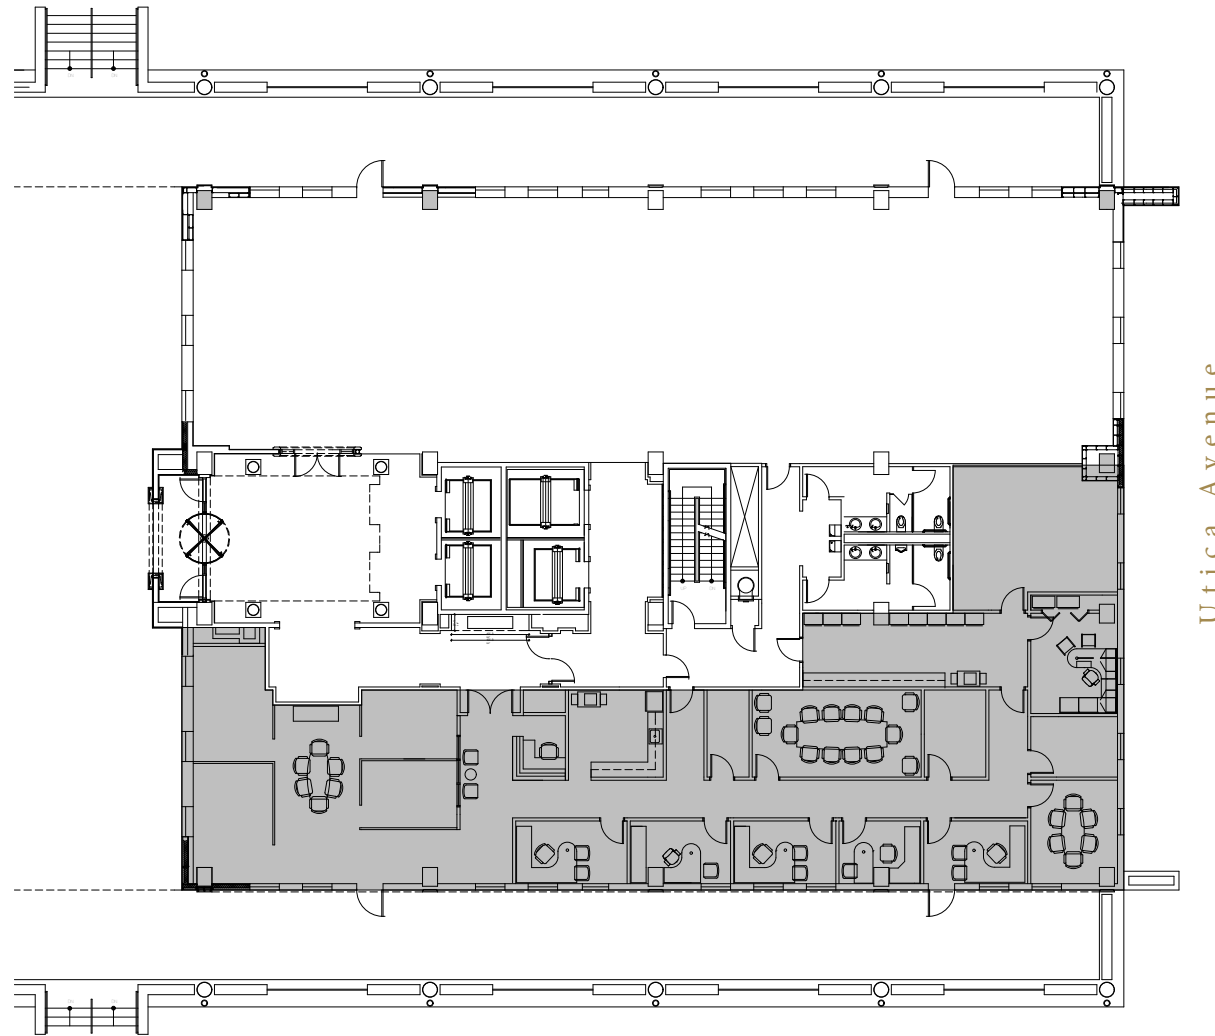

2200 S. Utica Avenue

Utica Avenue

**BAM**PROPERTIES

SUITE  
**150**  
5,084  
SQFT

2200 S. Utica AVENUE  
TULSA, OKLAHOMA 74104  
918-747-2100  
[BAMproperties.com](http://BAMproperties.com)